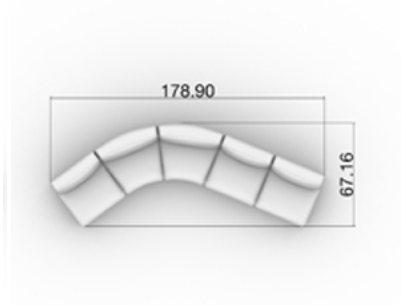

List \$ 3129.00

DARRAN

[Versi](#) Banquete by the inch

36"-40" List \$ 3177.00

41"-45" List \$ 3382.00

46"-50" List \$ 3611.00

51"-55" List \$ 4146.00

56"-60" List \$ 4351.00

DARRAN  
[Neva](#) Height Adjustable

96.5 x 60/40 x 84.5  
List \$ 16,668.00

DARRAN  
[Nomi](#) Pouf Stool

Grade 5  
List \$ 2,275.00

| Gower + Woolf  
Occasional | GSDS

DARRAN

[Felix](#)

Grade 5

List \$ 3,849.00

DARRAN

Plus Occasional

36 dia15

List \$ 1897.00

DARRAN  
[Plus Modular](#)

Grade 1 List \$ 11,563.00

DARRAN  
[Heartfelt](#)

List \$2,741.00

DARRAN  
[Plus Occasional](#)

End Table  
List \$ 1335.00

DARRAN  
[Six-T Occasional](#)

List \$ 1727.00