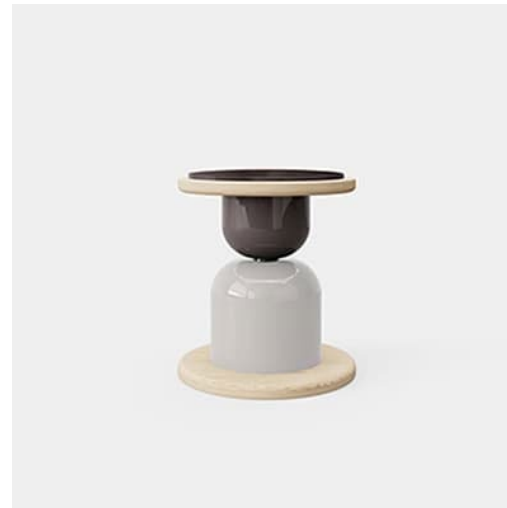

DARRAN  
[Versi](#) Banquete by the inch

36"-40" List \$ 3177.00  
41"-45" List \$ 3382.00  
46"-50" List \$ 3611.00  
51"-55" List \$ 4146.00  
56"-60" List \$ 4351.00

DARRAN  
[Daydream](#)

Grade 5  
List \$ 2,973.00

DARRAN  
[Spire](#) Stool List \$1794.00

DARRAN  
[Teo](#) Table  
List \$ 1995.00

DARRAN

[Liaison](#) Small Conference Table

47Wx47Dx29h Standard Veneer Grade 5

List \$ 2898.00

Pandora Power Unit List \$ 545.00